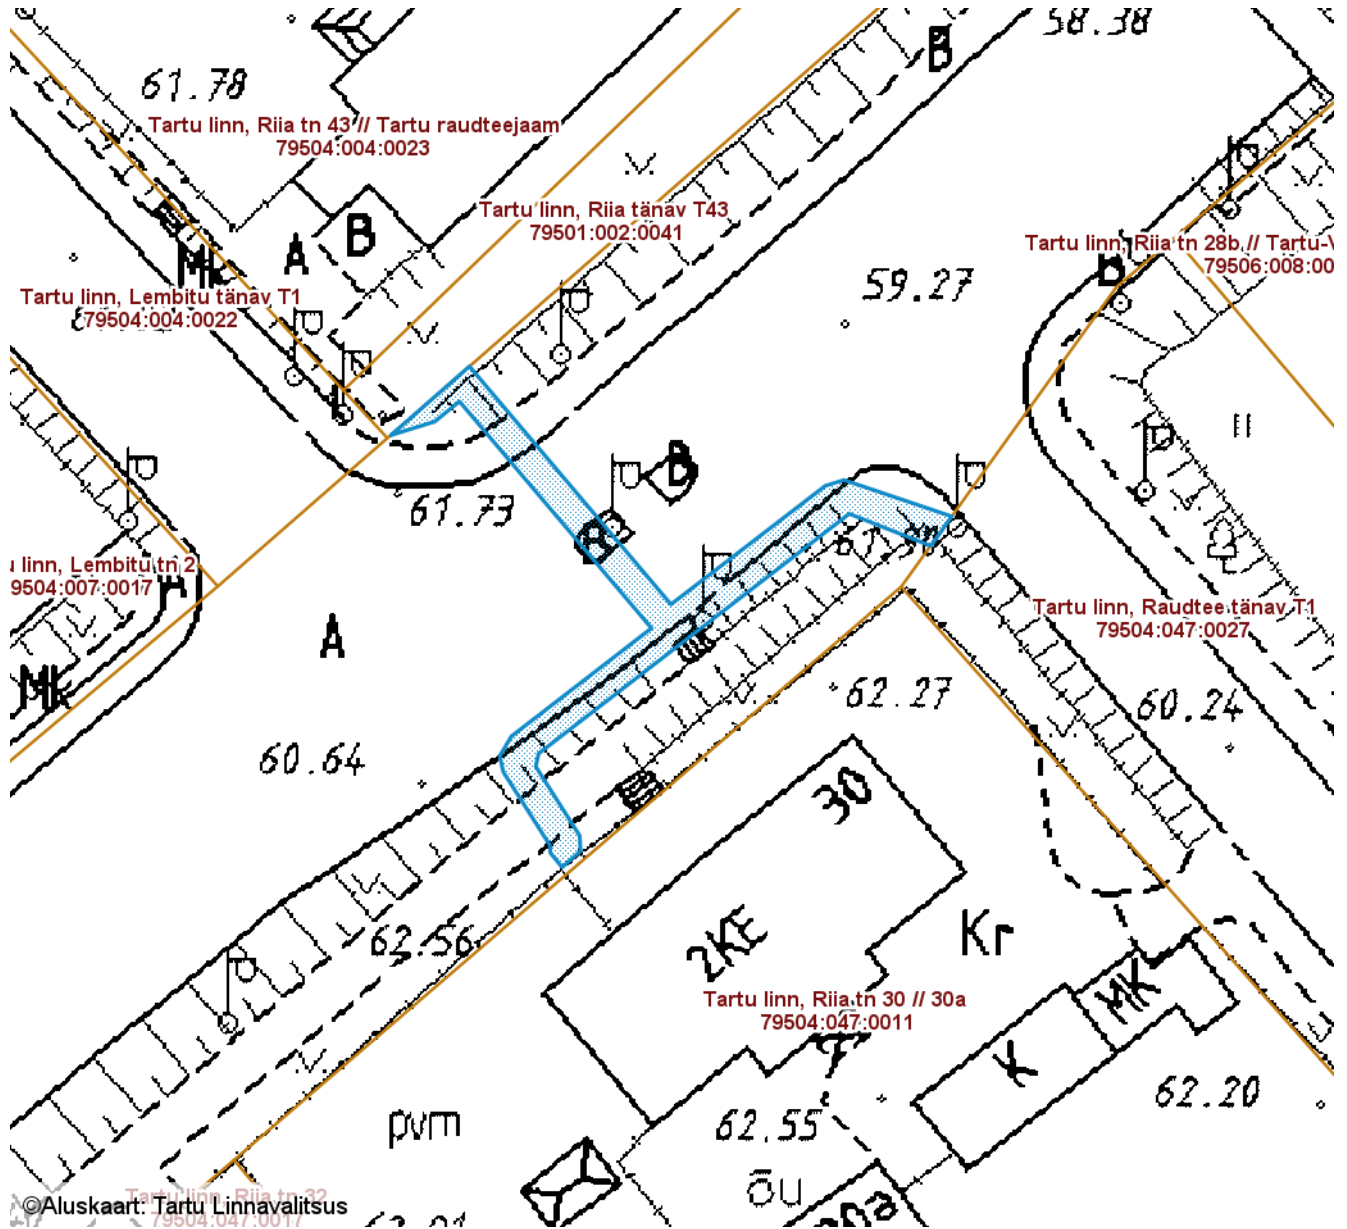

# SUNDVALDUSE ALA ASENDIPLAAN

Tartu maakond, Tartu linn, Tartu linn, Riia tänav T47 (79504:007:0028)

M 1 : 500

©Aluskaart: Tartu Linnavalitsus

## Sundvalduse ala koordinaadid

— Sundvalduse ala pindala  
ligikaudu 138 m<sup>2</sup>  
(2x24 kV ja 0,4 kV maakaablid)

Nr	X	Y	Nr	X	Y
1	6473102.58	658621.23	17	6473097.21	658658.29
2	6473103.47	658624.12	18	6473099.61	658651.18
3	6473104.81	658625.76	19	6473099.23	658649.94
4	6473089.82	658638.45	20	6473091.40	658639.74
5	6473082.68	658629.19	21	6473107.12	658626.42
6	6473081.37	658628.42			
7	6473080.31	658628.66			
8	6473075.48	658631.74			
9	6473074.98	658631.76			
10	6473074.02	658632.54			
11	6473075.10	658633.76			
12	6473076.11	658633.70			
13	6473080.68	658630.80			
14	6473081.54	658630.99			
15	6473097.38	658651.52			
16	6473095.25	658656.92			